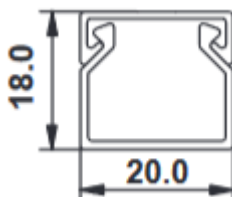

KANAŁ ELEKTROINSTALACYJNY NAŚCIENNY MINI 20X18MM

Oznaczenia:

Kanał ścienny mini 20x18 biały
Kod: LS20X18/BI

Opis:

Produkt przeznaczony jest do bezpośredniego montażu na ścianie. Jest wykonany z tworzywa sztucznego (PVC).

Parametry techniczne:

Długość: 2000 mm

Głębokość: 20 mm

Szerokość: 18 mm

Waga op.: 8 kg

Przekrój użyteczny: 240 mm²

Ilość w opakowaniu: 25 szt.

Produkty kompatybilne i powiązane:

- » Narożnik płaski (E20X18NP/BI)
- » Narożnik zewnętrzny (E20X18NZ/BI)
- » Narożnik wewnętrzny (E20X18NW/BI)
- » Trójnik (E20X18T/BI)
- » Zakończenie (E20X18Z/BI)
- » Łącznik z puszką natynkową i osprzętowa (E20X18K/PU)