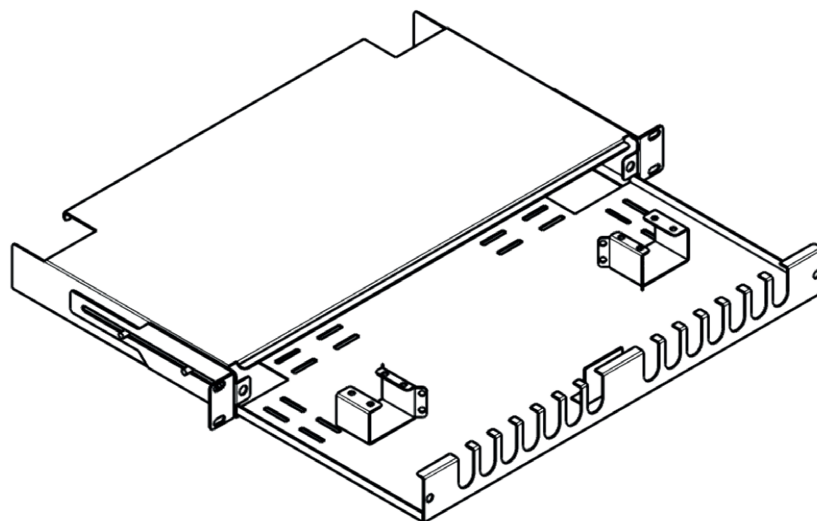

SZUFLADA ZAPASU KABLA 19" 1U

KOD: EM/SZK19-1U

OPIS I CHARAKTERYSTYKA TECHNICZNA

Szuflada zapasu kabli przeznaczona do montażu wewnątrz szaf teletechnicznych. Służy do gromadzenia zapasu kabla.

Przełącznica posiada wysuwaną (zdejmowaną) szufladę

Szuflada zamykana za pomocą nakrętek radełkowych niegubnych

Szuflada posiada przesuwane boczne uszy do przykręcania na szynach rack 19" co umożliwi płynną regulację w szafie

Wewnętrzna;
blacha Magnelis
o grubości 1 mm

Zapewnia
organizację
przewodów

Malowane
proszkowo RAL
7035

Do montażu
wewnątrz szaf
teletechnicznych

Stopień ochrony
IP 45

INFORMACJE TECHNICZNE

WIDOK PRZODU

WIDOK LEWEJ STRONY

WYMIARY

SZK-W 19"

19" x 1U x 240 mm