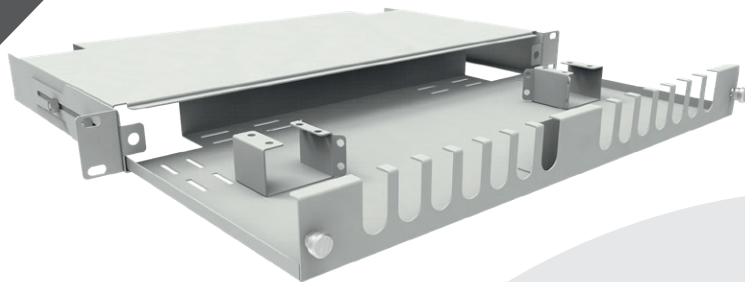

SZUFLADA ZAPASU KABLA 19" 1U

KOD: EM/SZK19-1U

OPIS I CHARAKTERYSTYKA TECHNICZNA

Szuflada zapasu kabli przeznaczona do montażu wewnątrz szaf teletechnicznych. Służy do gromadzenia zapasu kabla.

Przełącznica posiada wysuwaną (zdejmowaną) szufladę

Szuflada zamykana za pomocą nakrętek radełkowych niegubnych

Szuflada posiada przesuwane boczne uszy do przykręcania na szynach rack 19" co umożliwi płynną regulację w szafie

Wewnętrzna;
blacha Magnelis
o grubości 1 mm

Zapewnia
organizację
przewodów

Malowane
proszkowo RAL
7035

Do montażu
wewnątrz szaf
teletechnicznych

Stopień ochrony
IP 45

INFORMACJE TECHNICZNE

WIDOK PRZODU

WIDOK LEWEJ STRONY

WYMIARY

SZK-W 19"

19" x 1U x 240 mm