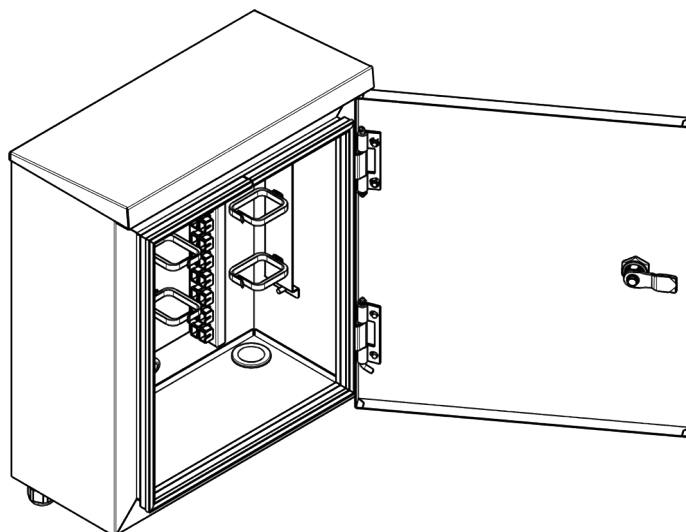

INFORMACJE TECHNICZNE

WIDOK PRZODU