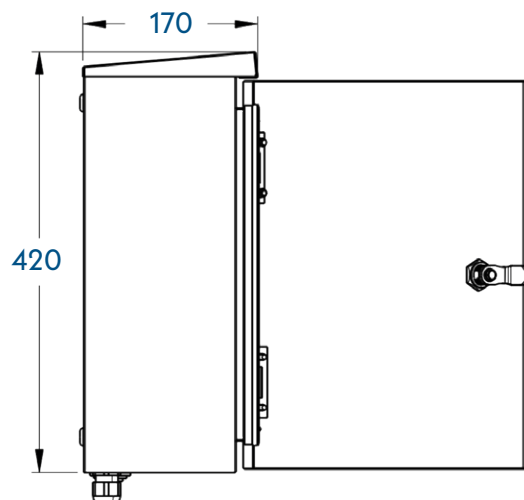

WIDOK LEWEJ STRONY

DANE TECHNICZNE

SZ - 24x SC SX

WYMIARY

350 mm x 420 mm x 170 mm

WAGA (JEDN. NETTO)

10 kg