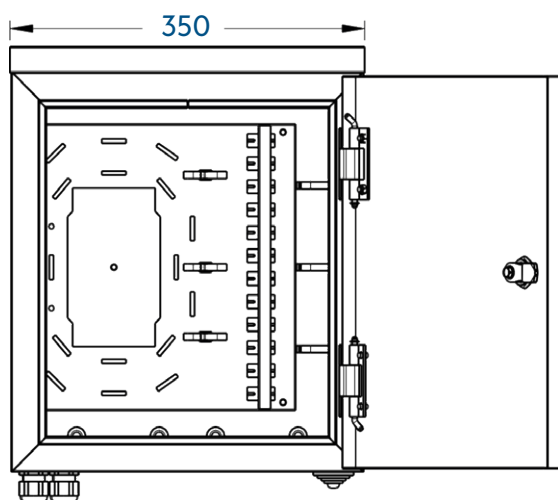

INFORMACJE TECHNICZNE

WIDOK PRZODU