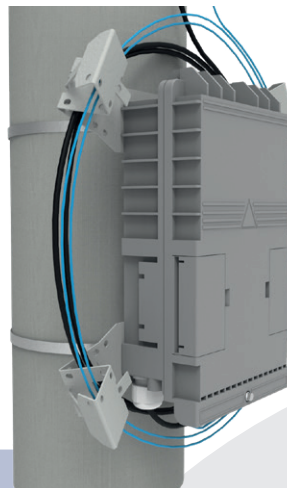

### OPIS I CHARAKTERYSTYKA TECHNICZNA

Organizator standardowy zapasu kabli do mufy przeznaczony do montażu na słupach energetycznych i telekomunikacyjnych, oraz opcjonalnie do montażu na ścianach. Organizator może być wykonany na zamówienie dla dowolnej mufy.

Montaż organizatora do słupa za pomocą opasek elektrycznych lub taśmy stalowej

Organizator dedykowany do uporządkowania zapasu kabli liniowych i abonenckich

Montaż mufy do organizatora za pomocą dołączonych śrub

Zewnętrzna;  
blacha Magnelis  
o grubości 1 mm

Malowane  
proszkowo RAL  
7035

Do montażu  
na słupie lub na  
ścianie

INFORMACJE TECHNICZNE