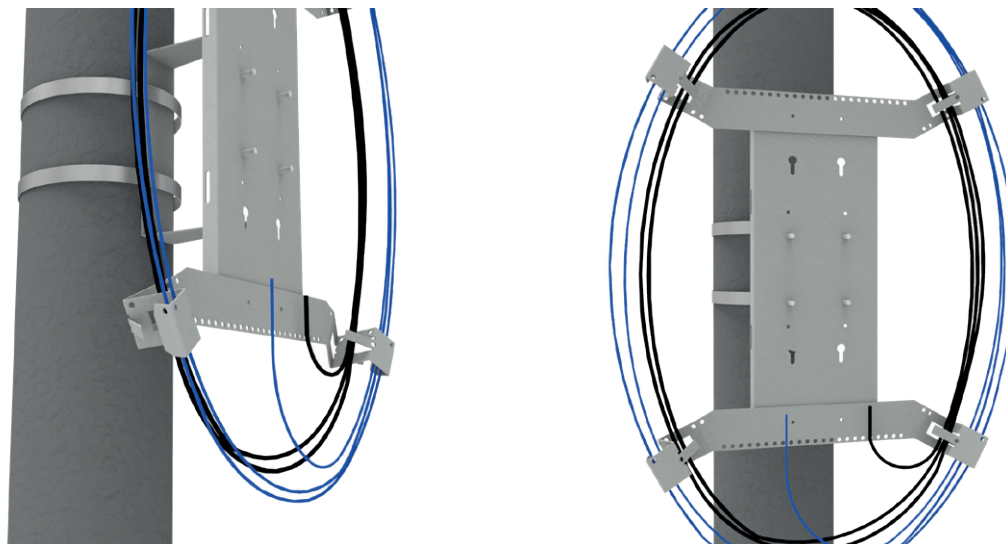

ORGANIZATOR KOMPAKTOWY ZAPASU KABLI DO MUFY

KOD: EM/OZKM-K

OPIS I CHARAKTERYSTYKA TECHNICZNA

Organizator kompaktowy zapasu kabli do mufy przeznaczony do montażu na słupach energetycznych i telekomunikacyjnych, oraz opcjonalnie do montażu na ścianach. Organizator może być wykonany na zamówienie dla dowolnej mufy.

Montaż organizatora do słupa za pomocą opasek elektrycznych lub taśmy stalowej

Organizator kompaktowy umożliwia montaż na słupie bez mufy zapewniając wygodne lokowanie zapasu kabla

Organizator dedykowany do uporządkowania zapasu kabli liniowych i abonenckich

Montaż mufy do organizatora za pomocą dołączonych śrub

Zewnętrzna;
blacha Magnelis
o grubości 1 mm

Malowane
proszkowo RAL
7035

Do montażu
na słupie lub na
ścianie

INFORMACJE TECHNICZNE

DANE TECHNICZNE

SZS - 48J