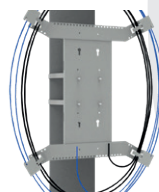

ORGANIZATOR KOMPAKTOWY ZAPASU KABLI DO MUFY

KOD: EM/OZKM-K

OPIS I CHARAKTERYSTYKA TECHNICZNA

Organizator kompaktowy zapasu kabli do mufy przeznaczony do montażu na słupach energetycznych i telekomunikacyjnych, oraz opcjonalnie do montażu na ścianach. Organizator może być wykonany na zamówienie dla dowolnej mufy.

Montaż organizatora do słupa za pomocą opasek elektrycznych lub taśmy stalowej

Organizator kompaktowy umożliwia montaż na słupie bez mufy zapewniając wygodne lokowanie zapasu kabla

Organizator dedykowany do uporządkowania zapasu kabli liniowych i abonenckich

Montaż mufy do organizatora za pomocą dołączonych śrub

Zewnętrzna;
blacha Magnelis
o grubości 1 mm

Malowane
proszkowo RAL
7035

Do montażu
na słupie lub na
ścianie

INFORMACJE TECHNICZNE

DANE TECHNICZNE

SZS - 48J