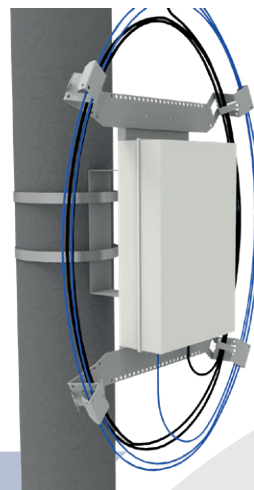

ORGANIZATOR KOMPAKTOWY ZAPASU KABLI DO MUFY

KOD: EM/OZKM-K

OPIS I CHARAKTERYSTYKA TECHNICZNA

Organizator kompaktowy zapasu kabli do mufy przeznaczony do montażu na słupach energetycznych i telekomunikacyjnych, oraz opcjonalnie do montażu na ścianach. Organizator może być wykonany na zamówienie dla dowolnej mufy.

Montaż organizatora do słupa za pomocą opasek elektrycznych lub taśmy stalowej

Organizator kompaktowy umożliwia montaż na słupie bez mufy zapewniając wygodne lokowanie zapasu kabla

Organizator dedykowany do uporządkowania zapasu kabli liniowych i abonenckich

Montaż mufy do organizatora za pomocą dołączonych śrub

Zewnętrzna;
blacha Magnelis
o grubości 1 mm

Malowane
proszkowo RAL
7035

Do montażu
na słupie lub na
ścianie

INFORMACJE TECHNICZNE

DANE TECHNICZNE

SZS - 48J