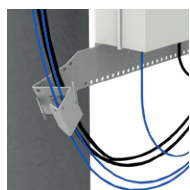

ORGANIZATOR KOMPAKTOWY ZAPASU KABLI DO MUFY

KOD: EM/OZKM-K

OPIS I CHARAKTERYSTYKA TECHNICZNA

Organizator kompaktowy zapasu kabli do mufy przeznaczony do montażu na słupach energetycznych i telekomunikacyjnych, oraz opcjonalnie do montażu na ścianach. Organizator może być wykonany na zamówienie dla dowolnej mufy.

Montaż organizatora do słupa za pomocą opasek elektrycznych lub taśmy stalowej

Organizator kompaktowy umożliwia montaż na słupie bez mufy zapewniając wygodne lokowanie zapasu kabla

Organizator dedykowany do uporządkowania zapasu kabli liniowych i abonenckich

Montaż mufy do organizatora za pomocą dołączonych śrub

Zewnętrzna;
blacha Magnelis
o grubości 1 mm

Malowane
proszkowo RAL
7035

Do montażu
na słupie lub na
ścianie

INFORMACJE TECHNICZNE

DANE TECHNICZNE

SZS - 48J