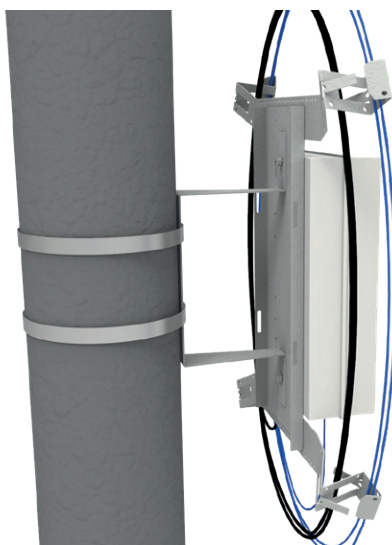

ORGANIZATOR KOMPAKTOWY ZAPASU KABLI DO MUFY

KOD: EM/OZKM-K

OPIS I CHARAKTERYSTYKA TECHNICZNA

Organizator kompaktowy zapasu kabli do mufy przeznaczony do montażu na słupach energetycznych i telekomunikacyjnych, oraz opcjonalnie do montażu na ścianach. Organizator może być wykonany na zamówienie dla dowolnej mufy.

Montaż organizatora do słupa za pomocą opasek elektrycznych lub taśmy stalowej

Organizator kompaktowy umożliwia montaż na słupie bez mufy zapewniając wygodne lokowanie zapasu kabla

Organizator dedykowany do uporządkowania zapasu kabli liniowych i abonenckich

Montaż mufy do organizatora za pomocą dołączonych śrub

Zewnętrzna;
blacha Magnelis
o grubości 1 mm

Malowane
proszkowo RAL
7035

Do montażu
na słupie lub na
ścianie

INFORMACJE TECHNICZNE

DANE TECHNICZNE

SZS - 48J