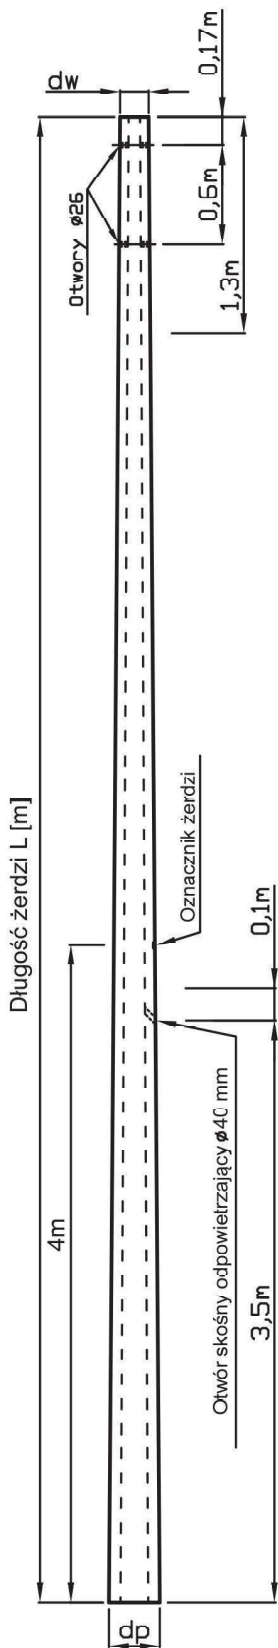

# Żerdzie wirowane typu E

Certyfikat Zakładowej Kontroli Produkcji **CPD-1488-0154/Z**

Strunobetonowe żerdzie energetyczne typu E produkowane są z betonu klasy C40/50, oznaczane znakiem CE zgodnie z normą PN-EN 12843:2008 i wprowadzane na rynek według systemu 2+ atestacji zgodności. Żerdzie energetyczne typu E znajdują zastosowanie jako podpory dla napowietrznych i napowietrzno-kablowych linii elektroenergetycznych i telekomunikacyjnych, nastupowych stacji transformatorowych, jako konstrukcje wsporcze elektrycznej trakcji kolejowej, tramwajowej i trolejbusowej, wież odgromowych, radiowych i innych konstrukcji wsporczych. Jako najważniejsze parametry techniczne należy wymienić: mrozoodporność, projektowany okres użytkowania 50 lat, niska nasiąkliwość, klasa ekspozycji XC4, XF2 wg normy PN-EN 206-1:2003.

**Legenda:**

- L - długość całkowita żerdzi
- $d_w$  - średnica zewnętrzna
- $d_p$  - średnica zewnętrzna podstawy

|  |   |       |
|--|---|-------|
| Strunobetonowa żerdź energetyczna typu E | E | 12/15 |
| Długość żerdzi [m]                       |   |       |
| Nośność [kN]                             |   |       |