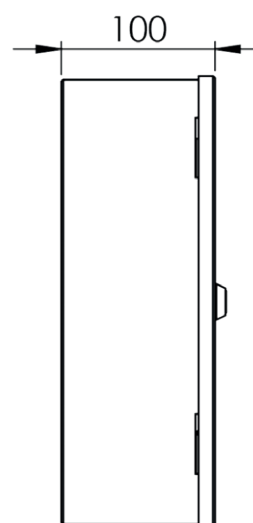

PRZEŁĄCZNICA ŚWIATŁOWODOWA NAŚCIENNA METALOWA 18XSC DUPLEX (36 port)

KOD: EM/FTTHMC18SCD

OPIS I CHARAKTERYSTYKA TECHNICZNA

Przełącznica dostępowo rozdzielcza przeznaczona do montażu naściennego przy budowie sieci FTTH w budynkach wielopięsownych.

Umożliwia montaż splitterów Steel Box

Obok panelu wydzielone miejsce na zapas kabli klienckich i pionowych

Demontowany panel z miejscem na tacki spawów i komutację

Wewnętrzna;
blacha Magnelis
o grubości
1 mm

Do budowy sieci FTTH
w budynkach
wielopięsownych

Zapewnia zakończenia kabli
z punktu agregacji, oraz kabli
pionowych w budynkach

Zamek
4-zapadkowy
bębenkowy

Malowane
proszkowo RAL
7035

Do powieszenia na
ścianie

Stopień ochrony
IP 45

INFORMACJE TECHNICZNE

WIDOK PRZODU

WIDOK LEWEJ STRONY

DANE TECHNICZNE

	WYMIARY	WAGA (JEDN. NETTO)
PD - 16x SC Simplex	300 mm x 300 mm x 100 mm	3 kg
PD - 18x SC Duplex	300 mm x 300 mm x 100 mm	3 kg