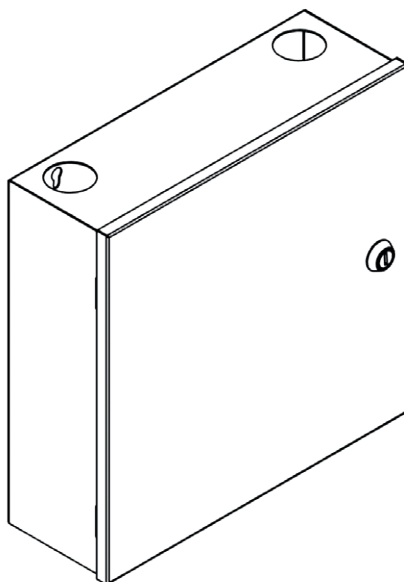

PRZEŁĄCZNICA ŚWIATŁOWODOWA NAŚCIENNA METALOWA 18XSC DUPLEX (36 port)

KOD: EM/FTTHMC18SCD

OPIS I CHARAKTERYSTYKA TECHNICZNA

Przełącznica dostępowo rozdzielcza przeznaczona do montażu naściennego przy budowie sieci FTTH w budynkach wielopięsownych.

Umożliwia montaż splitterów Steel Box

Obok panelu wydzielone miejsce na zapas kabli klienckich i pionowych

Demontowany panel z miejscem na tacki spawów i komutację

Wewnętrzna;
blacha Magnelis
o grubości
1 mm

Do budowy sieci FTTH
w budynkach
wielopięsownych

Zapewnia zakończenia kabli
z punktu agregacji, oraz kabli
pionowych w budynkach

Zamek
4-zapadkowy
bębenkowy

Malowane
proszkowo RAL
7035

Do powieszenia na
ścianie

Stopień ochrony
IP 45

INFORMACJE TECHNICZNE

WIDOK PRZODU

WIDOK LEWEJ STRONY

DANE TECHNICZNE

	WYMIARY	WAGA (JEDN. NETTO)
PD - 16x SC Simplex	300 mm x 300 mm x 100 mm	3 kg
PD - 18x SC Duplex	300 mm x 300 mm x 100 mm	3 kg