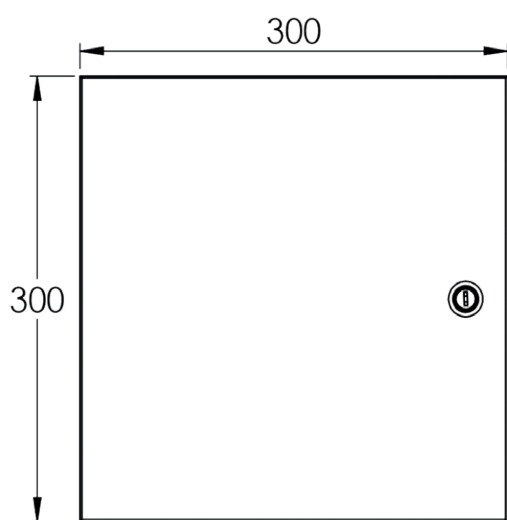

Umożliwia montaż splitterów Steel Box

Obok panelu wydzielone miejsce na zapas kabli klienckich i pionowych

Demontowany panel z miejscem na tacki spawów i komutację

Wewnętrzna;
blacha Magnelis
o grubości
1 mm

Stopień ochrony
IP 45

INFORMACJE TECHNICZNE

WIDOK PRZODU

WIDOK LEWEJ STRONY

DANE TECHNICZNE

	WYMIARY	WAGA (JEDN. NETTO)
PD - 16x SC Simplex	300 mm x 300 mm x 100 mm	3 kg
PD - 18x SC Duplex	300 mm x 300 mm x 100 mm	3 kg