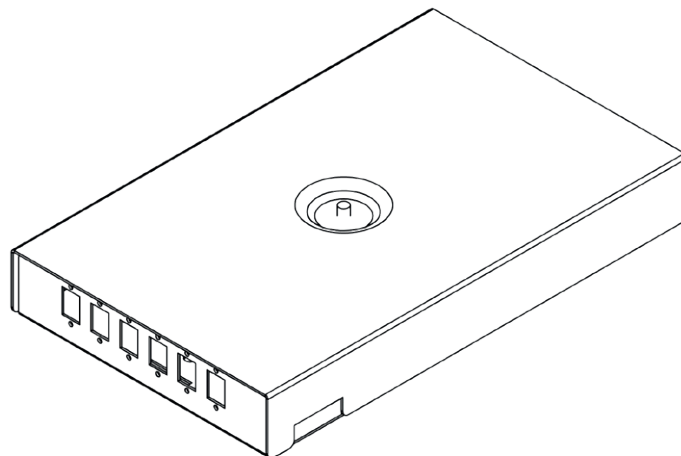

INFORMACJE TECHNICZNE

WIDOK PRZODU