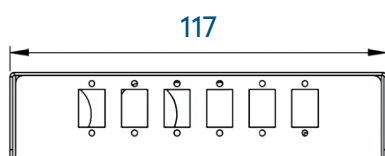

## OPIS I CHARAKTERYSTYKA TECHNICZNA

Przełącznica kasetowa przeznaczona do montażu wewnątrz szaf teletechnicznych przy budowie sieci FTTH.

Przeznaczona do montażu kaset spawów na 12 spawów

W czole przełącznicy wykonane pole komutacyjne pod adaptory SC Simplex

Tył przełącznicy posiada dwa wejścia kablowe z organizacją do zamocowania światłowodu

Przełącznica zamykana za pomocą nakrętki radełkowej

Wewnętrzna;  
blacha Magnelis  
o grubości 1mm

Do budowy sieci  
FTTH

## INFORMACJE TECHNICZNE

WIDOK PRZODU

WIDOK LEWEJ STRONY

## DANE TECHNICZNE

	WYMIARY	WAGA (JEDN. NETTO)
PK - 4x SC Duplex	117 mm x 32 mm x 225 mm	
PK - 6x SC Duplex	139 mm x 32 mm x 280 mm	0,7 kg
PK - 6x SC Simplex	117 mm x 32 mm x 225 mm	0,7 kg
PK - 6x SC Simplex Ver. 2	135 mm x 32 mm x 225 mm	