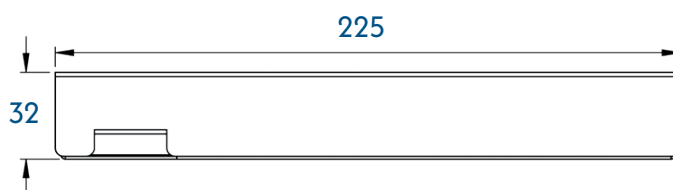

## OPIS I CHARAKTERYSTYKA TECHNICZNA

Przełącznica kasetowa przeznaczona do montażu wewnątrz szaf teletechnicznych przy budowie sieci FTTH.

Przeznaczona do montażu kaset spawów na 12 spawów

W czole przełącznicy wykonane pole komutacyjne pod adaptory SC Simplex

Tył przełącznicy posiada dwa wejścia kablowe z organizacją do zamocowania światłowodu

Przełącznica zamykana za pomocą nakrętki radełkowej

Wewnętrzna;  
blacha Magnelis  
o grubości 1mm

Do budowy sieci  
FTTH

## INFORMACJE TECHNICZNE

WIDOK PRZODU

WIDOK LEWEJ STRONY

## DANE TECHNICZNE

	WYMIARY	WAGA (JEDN. NETTO)
PK - 4x SC Duplex	117 mm x 32 mm x 225 mm	
PK - 6x SC Duplex	139 mm x 32 mm x 280 mm	0,7 kg
PK - 6x SC Simplex	117 mm x 32 mm x 225 mm	0,7 kg
PK - 6x SC Simplex Ver. 2	135 mm x 32 mm x 225 mm	