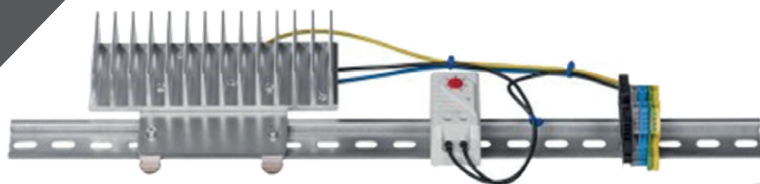

ZESTAW OGRZEWANIA SZAFY Z TERMOSTATEM 230V 50W

KOD: EM/SZM-HEAT-230-50-T1

OPIS I CHARAKTERYSTYKA TECHNICZNA

Zestaw do ogrzewania szaf z termostatem zapewnia urządzeniom wewnątrz szafy odpowiednią temperaturę pracy.

Termostat otwierający umożliwia automatyczne wyłączenie grzałki, gdy temperatura wewnątrz szafy przekroczy ustawioną wartość.

Złącze szynowe zapewniające wygodny montaż

Szyna montażowa TH35

Zespół grzewczy, grzałka o mocy 50W, zasilana napięciem 230V

Do szaf zewnętrznych
i wewnętrznych

Skutecznie podnosi
temperaturę wnętrza
szafy

Do montażu
na szynie montażowej
TH35