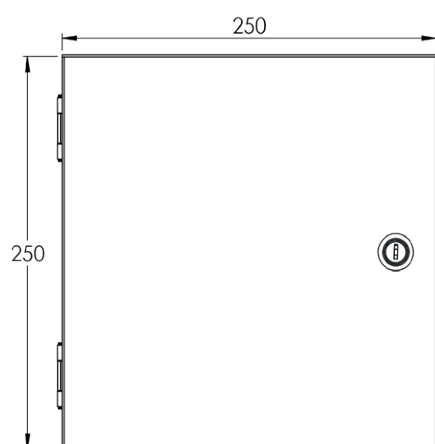

Szafka posiada wiele przetłoczeń ułatwiających organizację kabli

Szafka posiada 4 otwory kablowe zaślepienie przepustem gumowym z membraną $\varnothing 19$ mm

Wewnętrzna;
blacha Magnelis
o grubości 1 mm

Stopień ochrony
IP 45

INFORMACJE TECHNICZNE

WIDOK PRZODU

WIDOK LEWEJ STRONY

DANE TECHNICZNE

SZKŁD	WYMIARY	WAGA (JEDN. NETTO)
	250 mm x 250 mm x 100 mm	2,5 kg