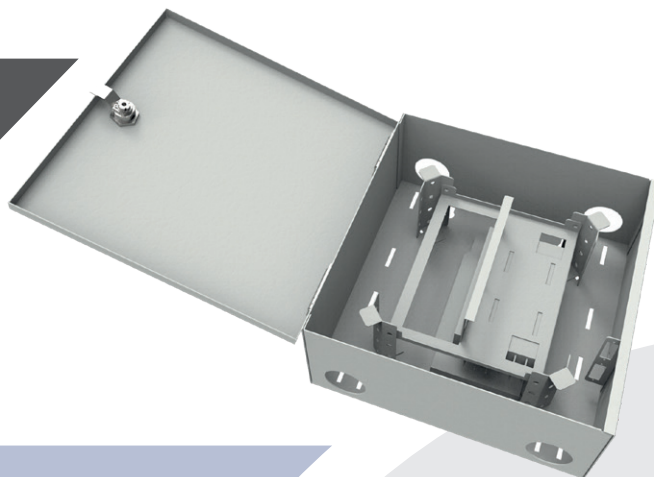

SZAFKA ZAPASU KABLA 250x250x100 mm

KOD: EM/SZZK-252510

OPIS I CHARAKTERYSTYKA TECHNICZNA

Szafka zapasu kabla łatwego dostępu przeznaczona do gromadzenia zapasu włókien z kabla łatwego dostępu na najwyższej kondygnacji budynków wielopiętrowych.

Szafka posiada wiele przetłoczeń ułatwiających organizację kabli

Szafka posiada 4 otwory kablowe zaślepienie przepustem gumowym z membraną $\varnothing 19$ mm

Wewnętrzna;
blacha Magnelis
o grubości 1 mm

Do budowy sieci
FTTH w budynkach
wielopiętrowych

Zapewnia zakończenia
kabli z punktu agregacji
oraz kabli pionowych
w budynkach

Zamek 4-zapadkowy
bębenkowy

Malowane
proszkowo RAL
7035

Do powieszenia na
ścianie

Stopień ochrony
IP 45

INFORMACJE TECHNICZNE

WIDOK PRZODU

WIDOK LEWEJ STRONY

DANE TECHNICZNE

SZKŁD	WYMIARY	WAGA (JEDN. NETTO)
	250 mm x 250 mm x 100 mm	2,5 kg