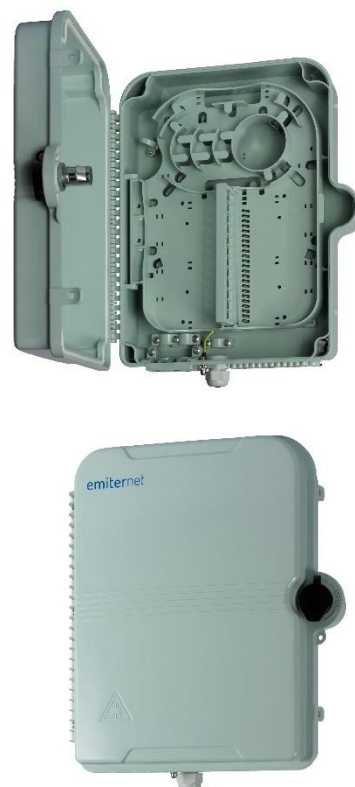

Verteiler Aufputz außen 24 x SC simplex

Beschreibung und Eigenschaften des Produkts:

Der Wand-Lichtleiterverteiler ist für die Aufputzmontage an besonders witterungsexponierten Stellen konzipiert. Das Außenausführung garantiert höchste Lebensdauer und langjährigen störungsfreien Betrieb. Der Verteiler verfügt über 24 Löcher für die Installation von SC-Simplex-Adaptoren und ist mit einer Reihe von Lösungen ausgestattet, welche die Organisation des Glasfaserkabels im Gehäuse optimieren. Im Verteiler ist ein Platz für Sicherung der Glasfaserspleiße vorgesehen. Im Lieferumfang des Verteilers ist auch eine Kabelverschraubung enthalten. Mit Schloss abschließbare Türen bieten Schutz gegen unbefugten Zugriff auf das Innere des Verteilers.

Bezeichnungen:

Aufputz-Verteiler, außen 24 x SC Simplex; Code: **EM/FTTHPB24SCS**

Verpackung: Karton

Inhalt: Verteiler, Kabelverschraubung

Technische Daten:

Farbe: grau

Material: Kunststoff

Kabelverschraubung: PG 13,5