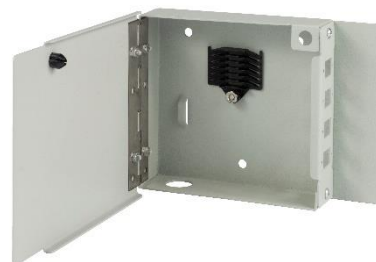

**Przełącznica światłowodowa ścienna metalowa 4xSC simplex****Opis i charakterystyka produktu:**

Naścienna przełącznica światłowodowa przeznaczona jest do montażu natynkowego. Posiada 4 otwory, wykonane pod montaż adapterów SC Simplex oraz wyposażona jest w uchwyt do zabezpieczenia spawów. W komplecie z przełącznicą znajduje się płyta czołowa. Kompaktowe wymiary sprawiają, że przełącznica sprawdzi się w warunkach ograniczonego miejsca.

**Oznaczenia:**

Przełącznica światłowodowa ścienna metalowa 4xSC simplex; kod: **EM/FTTHMB4SCS**

**Pakowanie:** karton

**Zawartość:** przełącznica, uchwyt na spawy wewnątrz obudowy

**Dane techniczne:**

Kolor: szara

Materiał: metal

Otwór na dławik: PG 13,5

Wymiary (dł. x szer. wys.): 142x107x30 mm

Waga: 400g

Dolożyliśmy wszelkich starań, aby przedstawione informacje były rzetelne i kompletne. Jednak nie ponosimy odpowiedzialności za dokładność i kompletność danych oraz w szczególności nie możemy zagwarantować, że niniejsza specyfikacja nie zawiera błędów lub pomyłek. Informacje zawarte w niniejszej specyfikacji mogą zostać zmienione w każdej chwili bez powiadomienia.